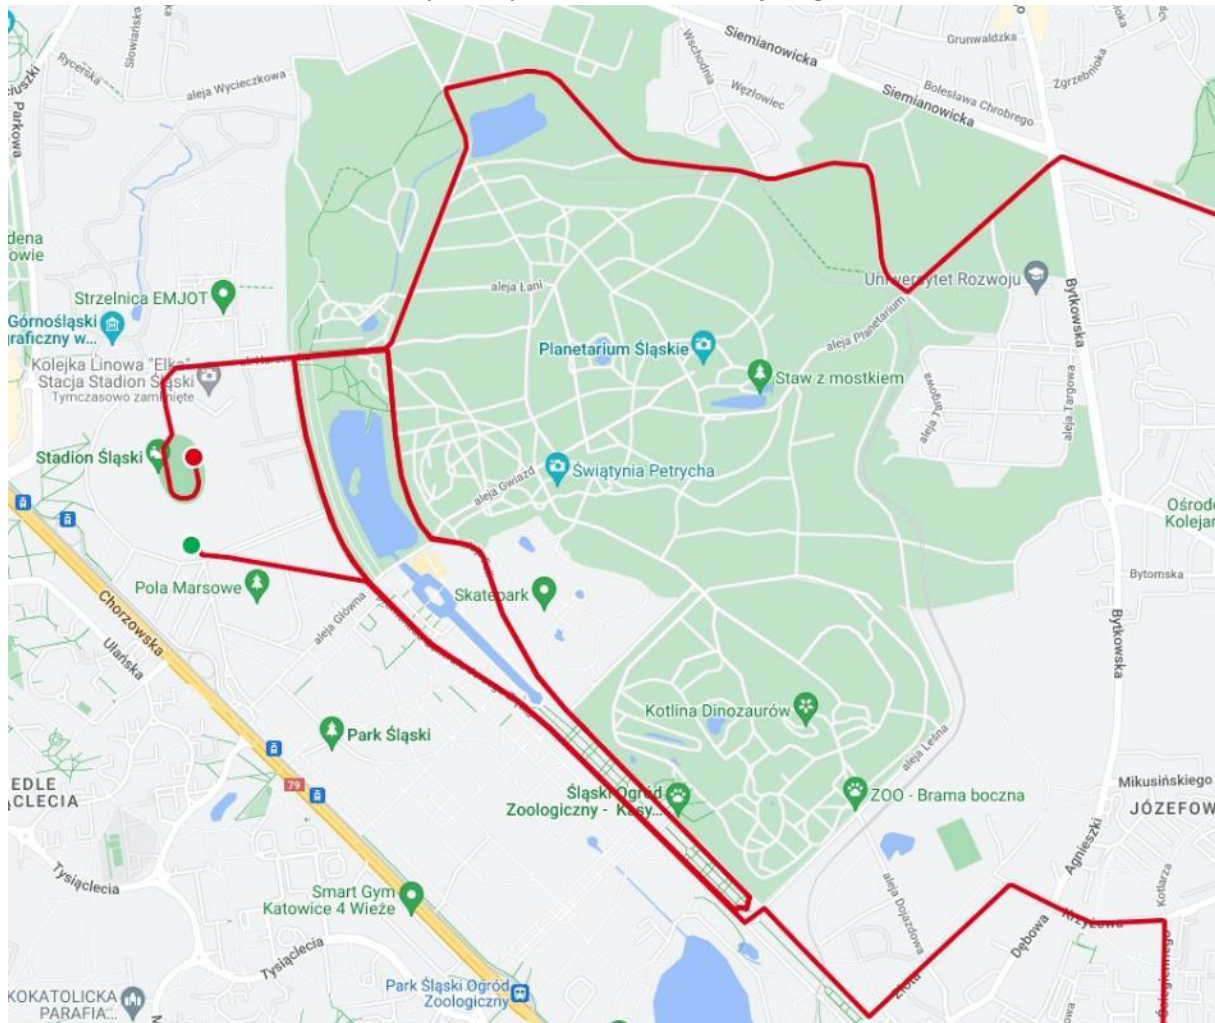

## Utrudnienia w Parku Śląskim w dniu 1.10.2023r.

W dniu 1.10.2023r. (niedziela) w związku z organizacją Silesia Marathon w godzinach 7:20 – 15:00 na terenie Parku Śląskiego i okolicznych ulic mogą nastąpić czasowe ograniczenia w ruchu na alejkach parkowych.

Mapa trasy na terenie Parku Śląskiego

Orientacyjne godziny zamknięcia poszczególnych alejek i ulic wokół Parku Śląskiego:	
7:20 do 10:40	- ul. Żłota od ul. Sportowej do Bukowej i ul. Bukowa
7:20 do 9:00	- al. Skośna, al. Ziętka, al. Fali, al. Harcerska (od al. Klonowej do ronda przy bramie nr7 Stadionu Śląskiego)
9:30 do 10:30	- al. Skośna, al. Ziętka
9:00 do 15:00	- od ul. Bytkowskiej, al. Planetarium do al. Leśnej, al. Leśna, al. Klonowa, al. Harcerska (od al. Klonowej do ronda przy bramie nr 7 Stadionu Śląskiego)

Wjazdy do Parku Śląskiego orientacyjne godziny utrudnień:

- wjazd od ul. Żłotej zamknięty w godz. 7:20 – 10:40
- wjazd od ul. Bytkowskiej zamknięty w godz. 9:00 do 15:00
- wjazd od ul. Chorzowskiej otwarty, przejazd przez al. Ziętka z chwilowymi zatrzymaniami ruchu między 7:20 a 10:00
- wjazd od ul. Parkowej otwarty, po godz. 9:30 przejazd tylko do ronda przy bramie nr 7 Stadionu Śląskiego (dojazd do Ośrodka Harcerskiego rondem pod prąd).