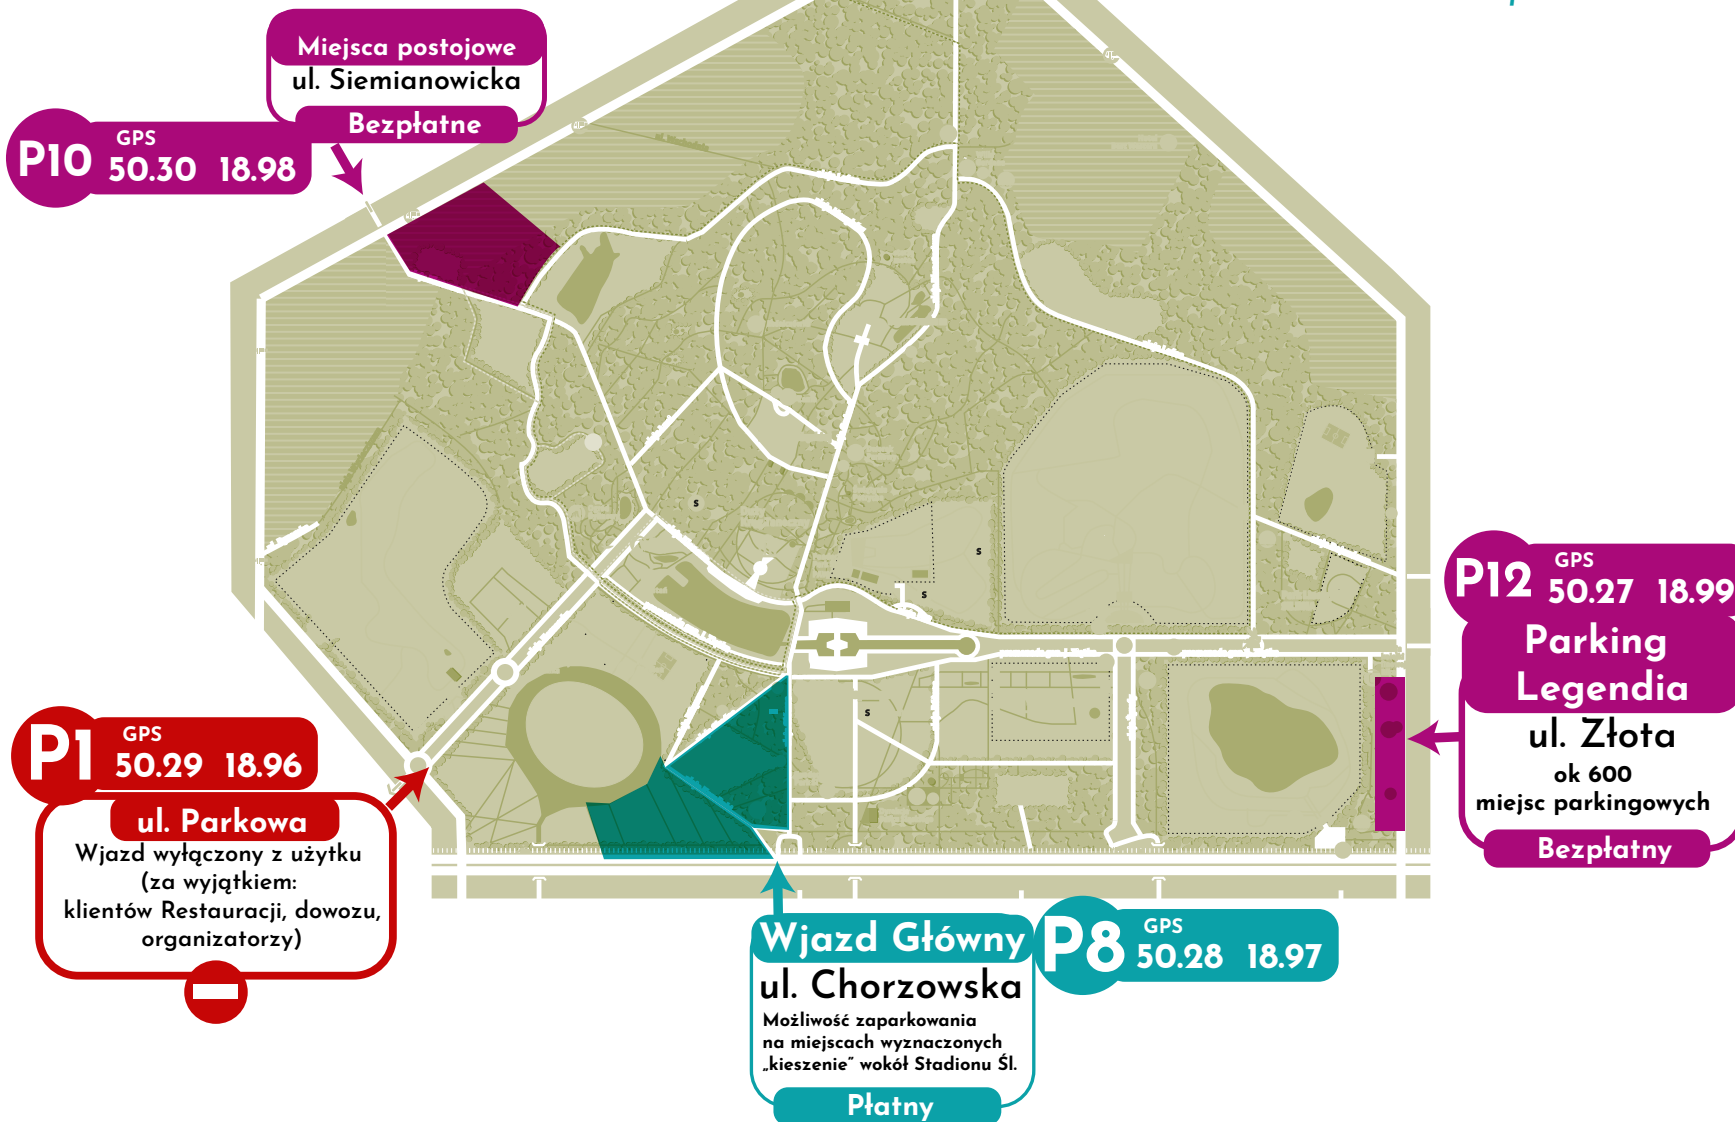

Organizacja Parkingów

Sylwestrowa Moc Przebojów

Stadion Śląski 31.12.2021r.

Miejsca postojowe
bezpłatne

Miejsca postojowe
płatne