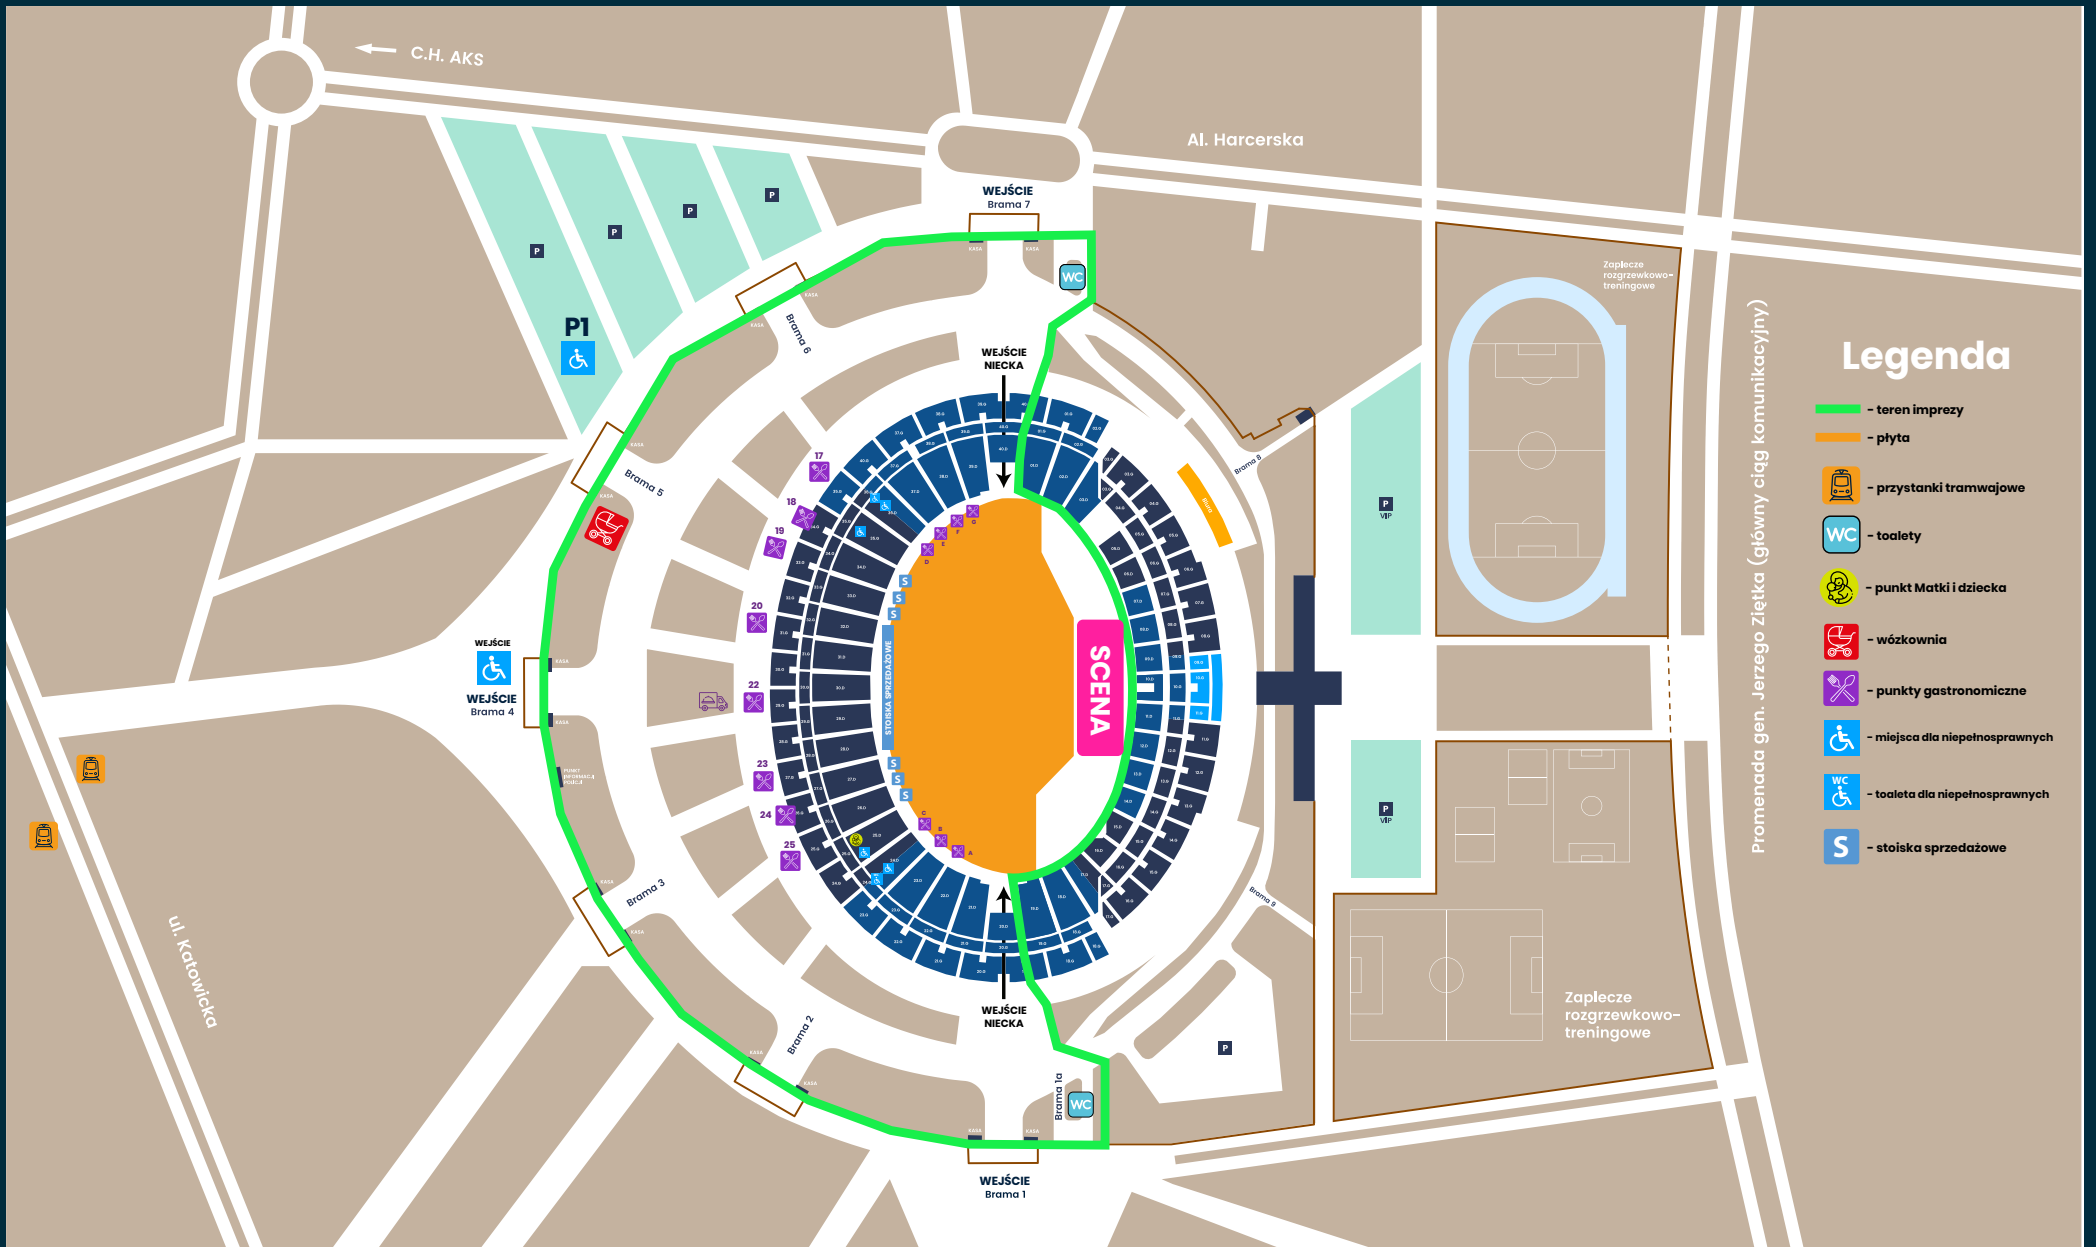

Legenda

- █ - teren imprezy
- █ - płyta
- przystanki tramwajowe
- toalety
- punkt Matki i dziecka
- wózkownia
- punkty gastronomiczne
- miejsca dla niepełnosprawnych
- toaleta dla niepełnosprawnych
- stoiska sprzedażowe

Promenada gen. Jerzego Ziętka (główny ciąg komunikacyjny)